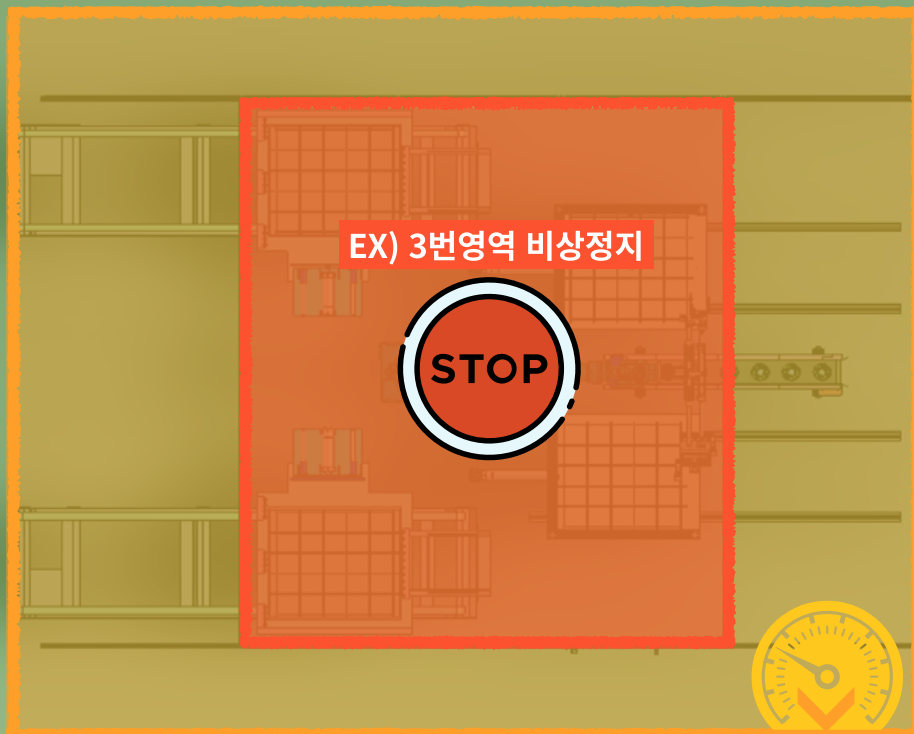

# 시뮬 현장재해방지 안전시스템

GO

STOP

# 인공지능 기반 안전 작업장 솔루션

산업 현장 내 사고예방 안전 보조시스템입니다.  
인공지능 기술 기반으로 산업현장 내 사람만 감지하여 신호를 출력합니다.

1단계	2단계	3단계
알람/알림	속도 다운	위험/중지
		

# 시뷰 주요사양및기능

사람만 인식하여 신호출력  
(복잡한 환경은 딥러닝 필요)

USB HD 카메라 탑재  
기본 2CH ~ 4CH 탑재 가능  
(최대 40M 설치 가능)

화면 내 영역 설정기능  
(카메라당 3영역 설정)

녹화기능  
(시간때별 녹화설정)

영역내 사람 감지시  
이벤트 녹화

설정 변경  
로그저장

기본8점 / 옵션 8점 추가가능  
(필요신호 설정가능)