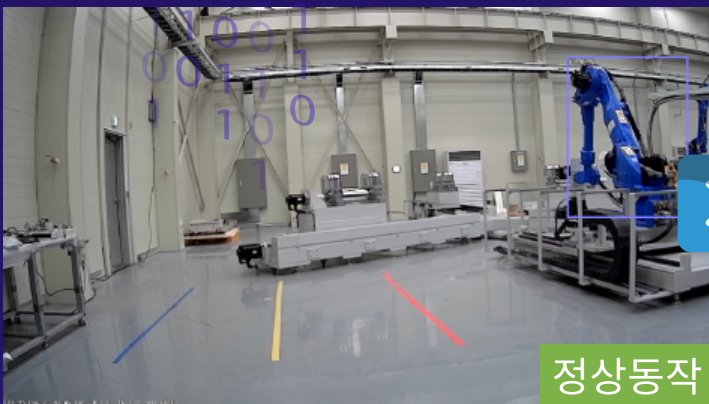

# 시뮬 현장재해방지 안전시스템

GO

STOP

# 인공지능 기반 안전 작업장 솔루션

산업 현장 내 사고예방 안전 보조시스템입니다.  
인공지능 기술 기반으로 산업현장 내 사람만 감지하여 신호를 출력합니다.

1단계	2단계	3단계
알람/알림	속도 다운	위험/중지
		

# 시뷰 주요사양및기능

사람만 인식하여 신호출력  
(복잡한 환경은 딥러닝 필요)

USB HD 카메라 탑재  
기본 2CH ~ 4CH 탑재 가능  
(최대 40M 설치 가능)

화면 내 영역 설정기능  
(카메라당 3영역 설정)

녹화기능  
(시간때별 녹화설정)

영역내 사람 감지시  
이벤트 녹화

설정 변경  
로그저장

기본8점 / 옵션 8점 추가가능  
(필요신호 설정가능)